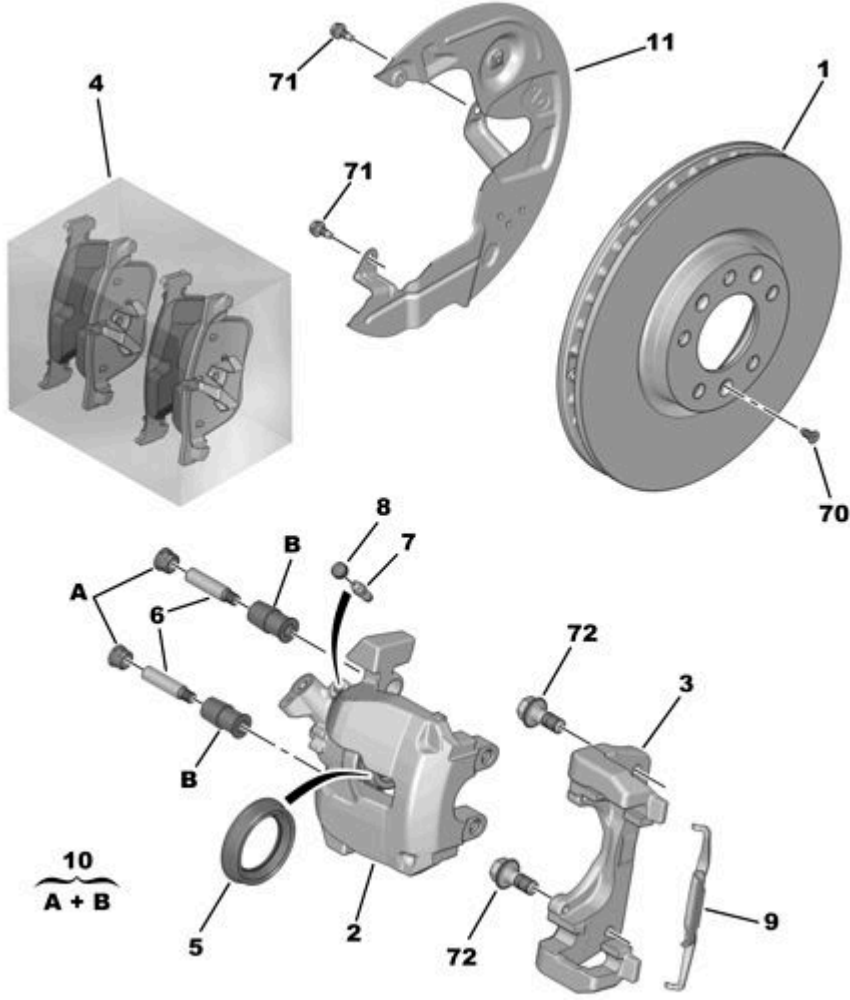

# ÖN FREN DİSKLERİ KALİPER PLAKALARI

01/2019

00116216

01	4249 K1 16 877 720 80	REACH REACH	02 02	HAVALANDIRMALI FREN DİSKİ DIAM 304 EP 28  E:1 ÖN FREN DİSKİ PSA - VE YAŞ >= 3	 
02	16 231 620 80 16 517 546 80 16 231 621 80 16 517 547 80	REACH REACH REACH REACH	01 01 01 01	FREN KALİPERİ YENİ SİLİNDİRİ SOL  FREN KALİPERİ OYP SİLİNDİR SOL  FREN KALİPERİ YENİ SİLİNDİRİ SAĞ  FREN KALİPERİ OYP SİLİNDİR SAĞ	   
03	16 231 622 80	REACH	01	FREN KALİPERİ KEPİ	
04	16 369 254 80 RP 16 781 684 80 16 678 170 80	REACH REACH REACH	01 01 01	4'LÜ ÖN FREN BALATA TAKIMI  E: 4 ÖN FREN BALATASI SETİ PSA - VE YAŞ >= 3	  
05	4448 92	REACH	02	ÖN FREN PİSTONU SIZDIRM YED PA	
06	4439 33 RP 16 480 355 80	REACH REACH	02 01	KALİPER YATAĞI TAMİR TAKIMI	
07	4428 55 RP 98 345 406 80	REACH REACH	02 01	FREN KALİPERİ HAVA ALMA VİDASI	
08	4430 18 RP 98 345 396 80	REACH REACH	02 01	FREN HAVA ALMA VİDASI BAŞLIĞI	
09	98 251 371 80	REACH	02	FREN BALATALARI TESPİT YAYI	
10	4439 14	REACH	02	KALİPER YATAĞI TAMİR TAKIMI	
11	98 309 913 80 98 309 914 80	REACH REACH	02 02	ÖN FREN DİSKİ MUHAFAZASI SOL  SAĞ	
70	6905 36	REACH	04	(MUL) FREZE BAŞLI METAL VİDA DIAM 6X100-14	
71	6923 C6	REACH	04	(MUL) RDL ALTİGEN BAŞ VİDA DIAM 6X100-16	
72	98 047 408 80	REACH	04	FREN KALİPERİ BAĞLANTI CIVATAS 12X150-30	