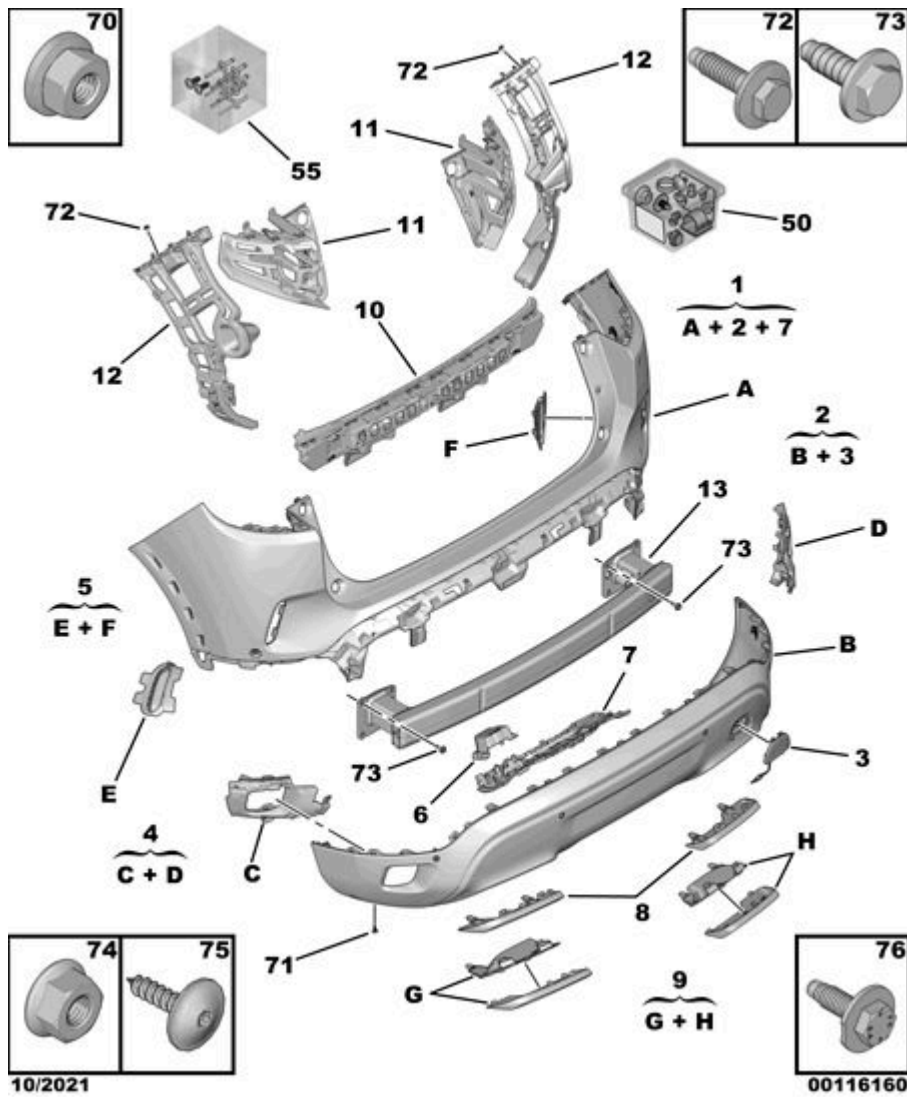

# 16.07.2024 617601A ARKA TAMPON

01	16 389 536 80	REACH	01	ARKA TAMPON	
02	16 389 539 80	REACH	01	ARKA TAMPON ETEĐİ	
03	98 253 523 XT	REACH	01	GİRİŞ KAPAĐI FXT - CORNELIE SİYAH	
	982535231T	REACH	01	KKT - SOUS APRET PRÊTE A PEINDRE	
04	16 389 541 80	REACH	01	TAMPON MESNET TAKIMI	
05	16 389 542 80	REACH	01	TAMPON GİYDİRME GRUBU	
06	98 253 527 80	REACH	01	TAMPON ÜZERİ KORUYUCU	
07	98 253 526 80	REACH	01	ELEKTRONİK BEYİN MESNEDİ	
09	16 180 411 80	REACH	01	ARKA TAMPON GİYDİRMESİ	
10	98 266 764 80	REACH	01	ARKA TAMPON MESNEDİ	
11	98 266 774 80	REACH	01	ARKA TAMPON MESNEDİ SOL	
	98 266 770 80	REACH	01	SAĐ	
12	98 334 000 80	REACH	01	TAMPON BAĐLANTI TAKVİYESİ SOL	
	98 333 999 80	REACH	01	SAĐ	
13	98 160 715 80	REACH	01	DARBE EMİCİSİ	
50	16 384 959 80	REACH	01	(MUL) BAĐLANTI SETİ	
55	16 742 321 80	REACH	01	(MKT) AR TAMPON TESPİT MALZEME	
70	16 115 722 80	REACH	11	(MUL) SOMUN DIAM 6X100	
71	98 010 249 80	REACH	10	(MUL) VİDA RLX VIS FENTE LARG 4,5	
72	98 027 744 80	REACH	08	(MUL) RDL ALTİGEN BAŞ VİDA DIAM 6 X 100 - 25	
73	98 255 480 80	REACH	08	VİDA 8X125-30	
74	6935 A6	REACH	06	(MUL) ÇENGELLİ SOMUN M6X100	
75	98 010 249 80	REACH	06	(MUL) VİDA RLX VIS FENTE LARG 4,5	

76	98 098 400 80		03 VIDA M6X100-20
----	---------------	---	----------------------