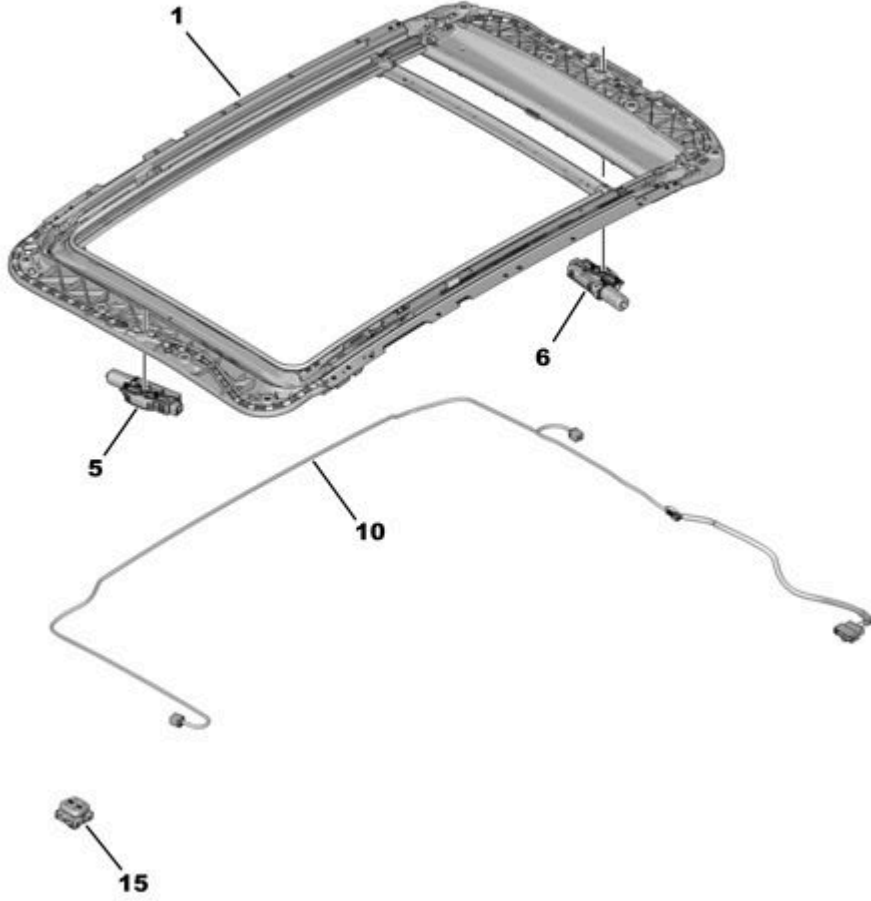

16.04.2019 746801A
AÇILIR TAVAN ÇERÇEVESİ - REDÜKSİYON MOT

05/2019

00116385

01	16 181 785 80	REACH	01	AÇILIR TAVAN SABİT ÇERÇEVESİ
05	16 181 797 80	REACH	01	AÇILIR ATAVAN MOTORLU REDEKTÖR TOIT OUVRANT
06	16 181 798 80	REACH	01	AÇILIR ATAVAN MOTORLU REDEKTÖR KIT OCCULTATION
10	16 562 498 80	REACH	01	AÇILIR TAVAN KABLO DEMETİ
15	98 106 177 BJ	REACH	01	AÇILIR TAVAN BUTONU FBJ - LAMA