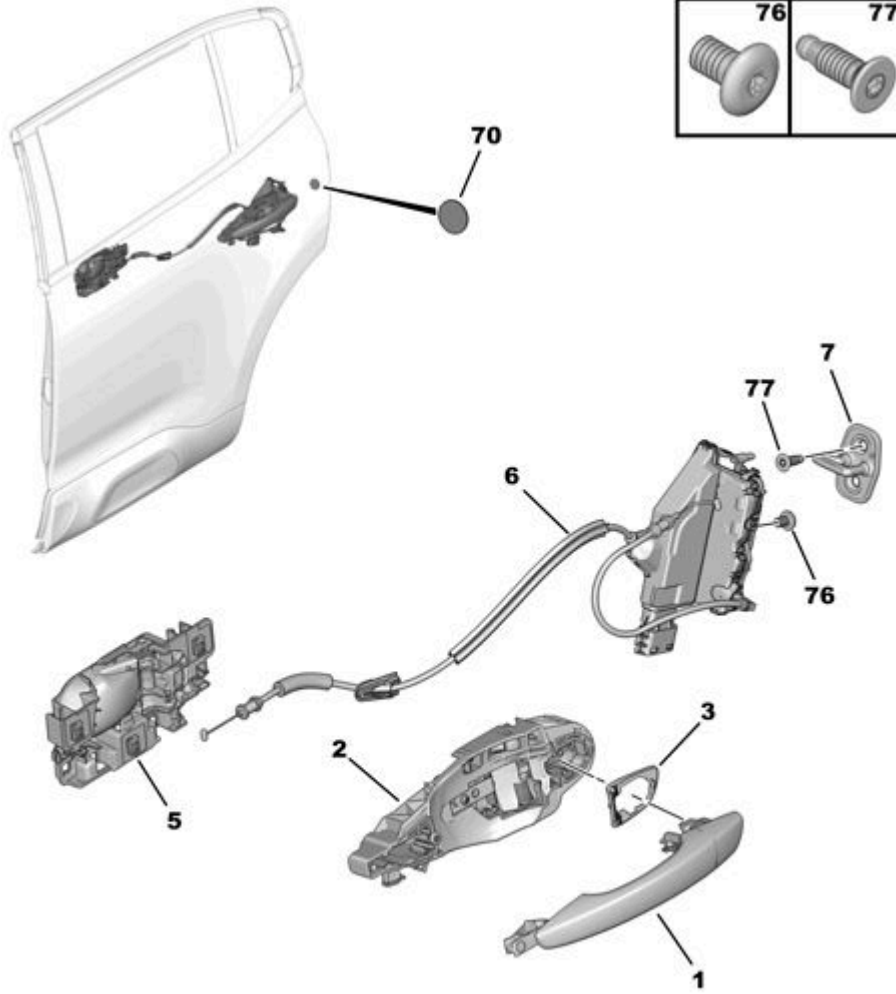

24.06.2022 842701A

YANA AÇILIR ARKA YAN KAPI KUMANDASI

11/2018

00116515

01	980297831T 980297821T	REACH REACH	01 01	KAPI KOLU SOL KKT - SOUS APRET PRÊTE A PEINDRE SAĞ KKT - SOUS APRET PRÊTE A PEINDRE
02	98 203 412 80 98 203 411 80	REACH REACH	01 01	KAPI KOLU BAĞLANTI KALİPERİ SOL EXT SAĞ EXT
03	98 029 777 80 98 029 776 80	REACH REACH	01 01	KAPI KOLU TABANI SOL SAĞ
05	98 276 868 VV 98 276 867 VV	REACH REACH	01 01	KAPI KİLİTLEME DÜĞMESİ SOL HVV - GÜMÜŞ KAPI AÇMA KUMANDASI SAĞ HVV - GÜMÜŞ
06	98 170 349 80 RP 98 445 113 80 98 169 418 80 RP 98 445 101 80	REACH REACH	01 01 01 01	KAPI KİLİDİ SOL ARRIERE SAĞ ARRIERE
07	98 203 352 80	REACH	02	BİRLEŞİK KİLİT AĞZI
70	98 091 472 80 6983 42	REACH REACH	02 02	YAPIŞKAN FİLM DIAM 30 (MUL) KAPAK DIAM 12 -7,5
76	96 776 821 80	REACH	04	KAPI KİLİDİ TESPİT VİDASI M8X125
77	96 786 609 80	REACH	04	VİDA