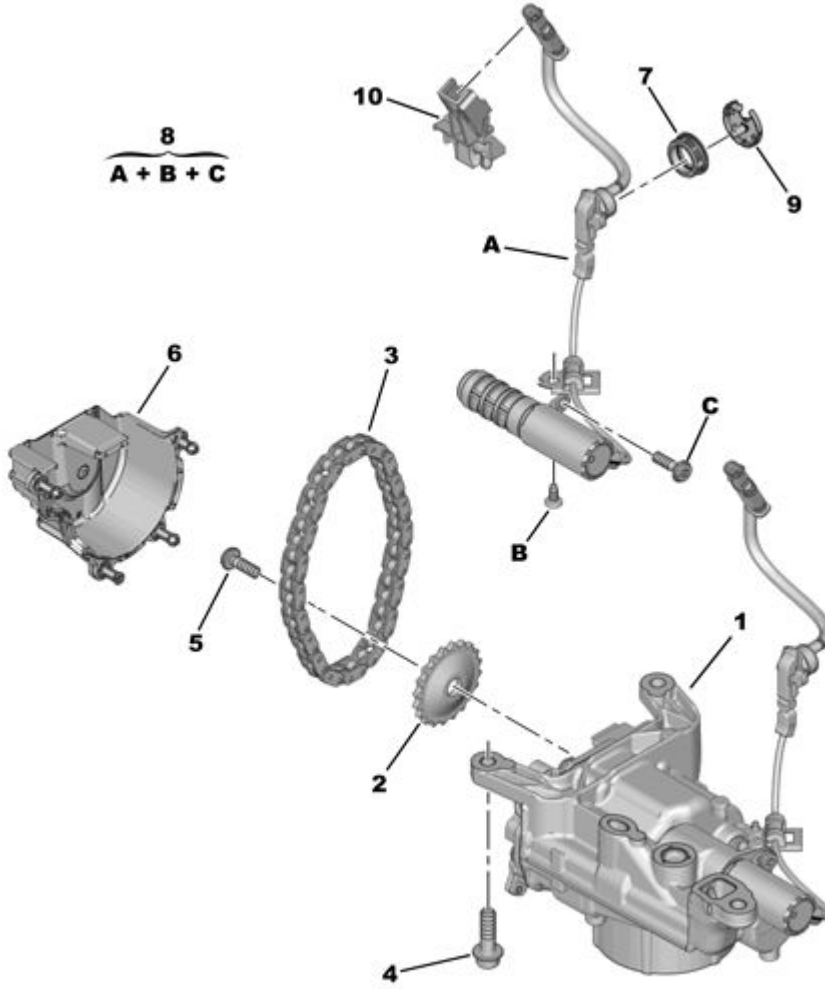

10.01.2020 222016A
YAĞ POMPASI - AKTARMA ZİNCİRİ - SÜZGEÇ

06/2014

00097384

01	V7 647 376 80	REACH	01	MOTOR YAĞ POMPASI	
02	1023 30	REACH	01	MOT YAĞI POMP KUM PİNYON DİŞLİ 20 DTS	
03	1033 17	REACH	01	MOTOR YAĞ POMPASI ZİNCİRİ	
04	1011 30	REACH	03	(MUL) FLANŞLI VİDA M8X28	
05	1011 31	REACH	01	(MUL) FLANŞLI VİDA M8X35	
06	1005 24	REACH	01	YAĞ POMPASI KAPAĞI	
07	V7 645 836 80	REACH	01	(MUL) ÇEŞİTLİ MALZEME BİLEZİK	
08	V7 647 238 80	REACH	01	YAĞ POMPASI ELEKTROVANASI	
09	1018 80	REACH	01	KAPAMA PLAKASI	
10	1036 03	REACH	01	SOKET MESNEDİ	