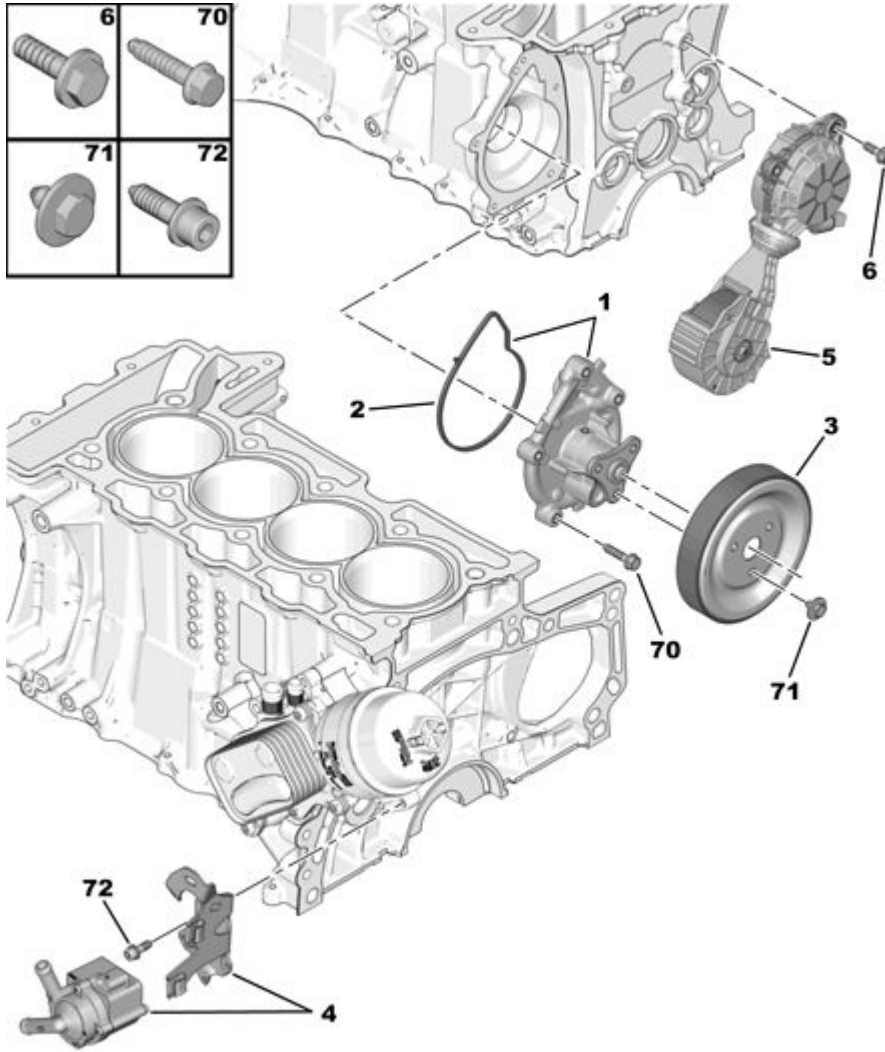

16.01.2020 231017A SU POMPASI SU KOLEKTÖRÜ BAĞLANTI CONTASI

05/2013

00098771

01	98 015 733 80	REACH	01	SU POMPASI	
02	1206 E8	REACH	01	SU POMPASI CONTASI	
03	1204 59	REACH	01	SU POMPASI KASNAĞI	
04	98 067 908 80	REACH	01	ELEKTRİKLİ SU POMPASI	
05	1204 55	REACH	01	SÜRTÜNME ÇARKI	
06	1204 49	REACH	03	VİDA M6X20	
70	6925 69	REACH	05	(MUL) FLANŞLI VİDA DIAM 6X100-30	
71	6922 73	REACH	03	(MUL) RDL ALTİGEN BAŞ VİDA DIAM 6X100-12	
72	6913 J1	REACH	02	(MUL) VİDA CHC R D L DIAM 6X100-20	