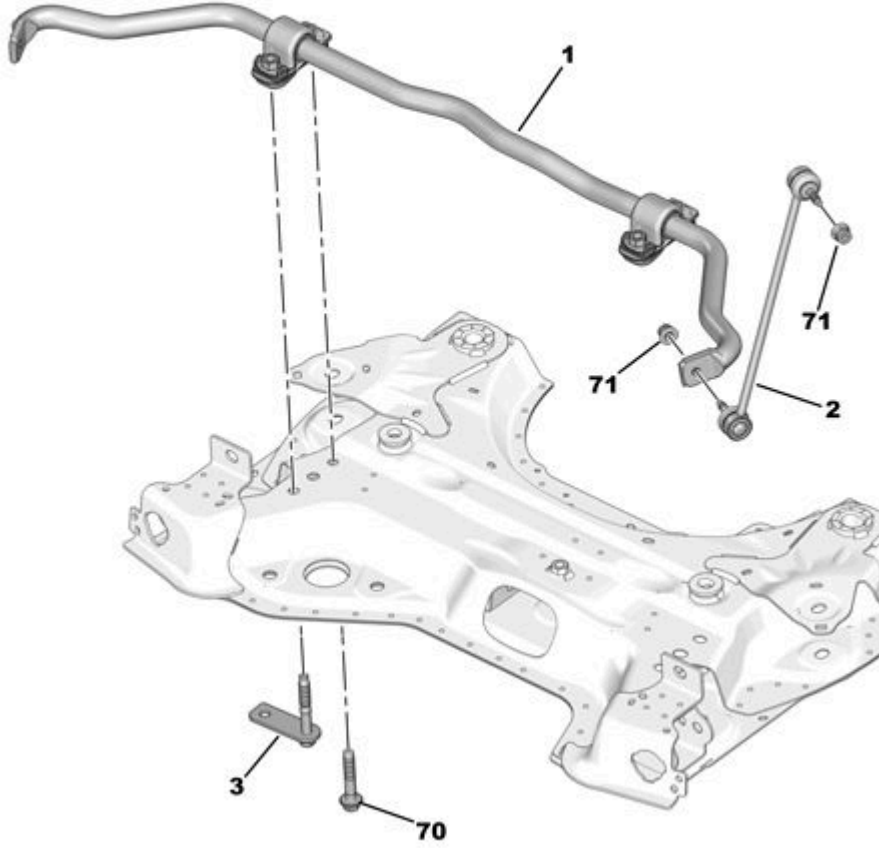

17.02.2022 435201B ÖN VİRAJ DEMİRLERİ

01/2022

00129594

01	98 340 695 80	REACH	01	ÖN VİRAJ DEMİRİ	
02	98 442 647 80	REACH	02	VİRAJ ÇUBUĞU ROTU	
03	98 331 424 80	REACH	02	VİRAJ ÇUBUĞU MESNEDİ	
70	98 331 422 80	REACH	02	ÖN VİRAJ ÇUBUĞU ROT CIVATASI	
71	98 172 242 80	REACH	04	(MUL) ÇENGELLİ SOMUN	