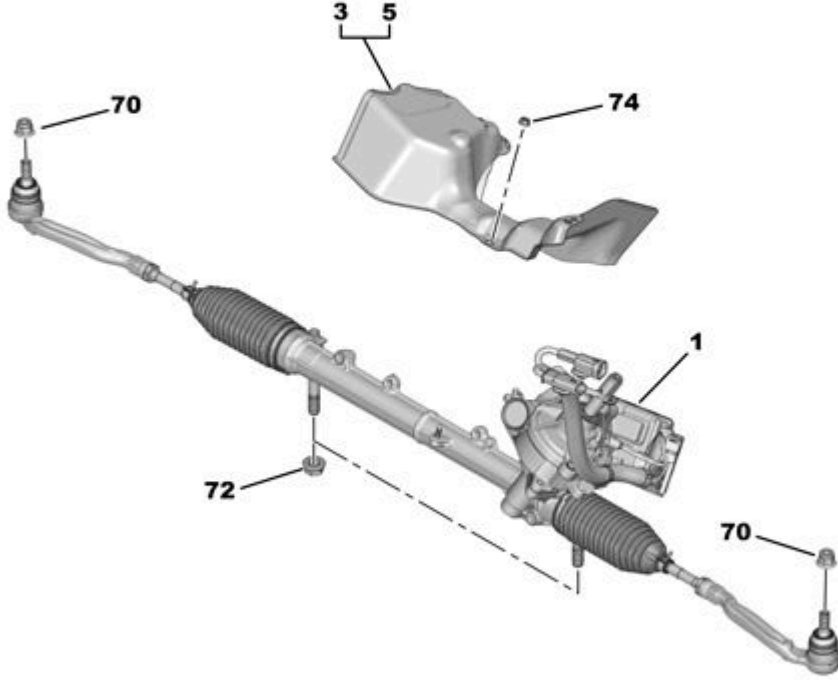

# DİREKSİYON KREMAYER DİŞLİSİ

11/2018

00115184

01	16 798 312 80	REACH	01	YENİ ELEKT DİREKSİYON MEKANİZMASI	
	16 826 282 80	REACH	01	OYP DİREKSİYON MEKANİZMASI	
03	98 223 895 80	REACH	01	DİREKSİYON KORUMA LEVHASI	
	98 362 358 80	REACH	01	ISI KALKANI	
05	98 223 895 80	REACH	01	DİREKSİYON KORUMA LEVHASI	
07	16 106 959 80	REACH	01	(MUL) KENET	
70	4010 F7	REACH	02	(MUL) ALTI KÖŞE SOMUN 12X150	
72	3622 71	REACH	02	(MUL) KENDİNDEN KİLİTLİML SOMUN M14X150	
74	16 115 673 80	REACH	03	(MUL) ÇENGELLİ SOMUN 6X100	