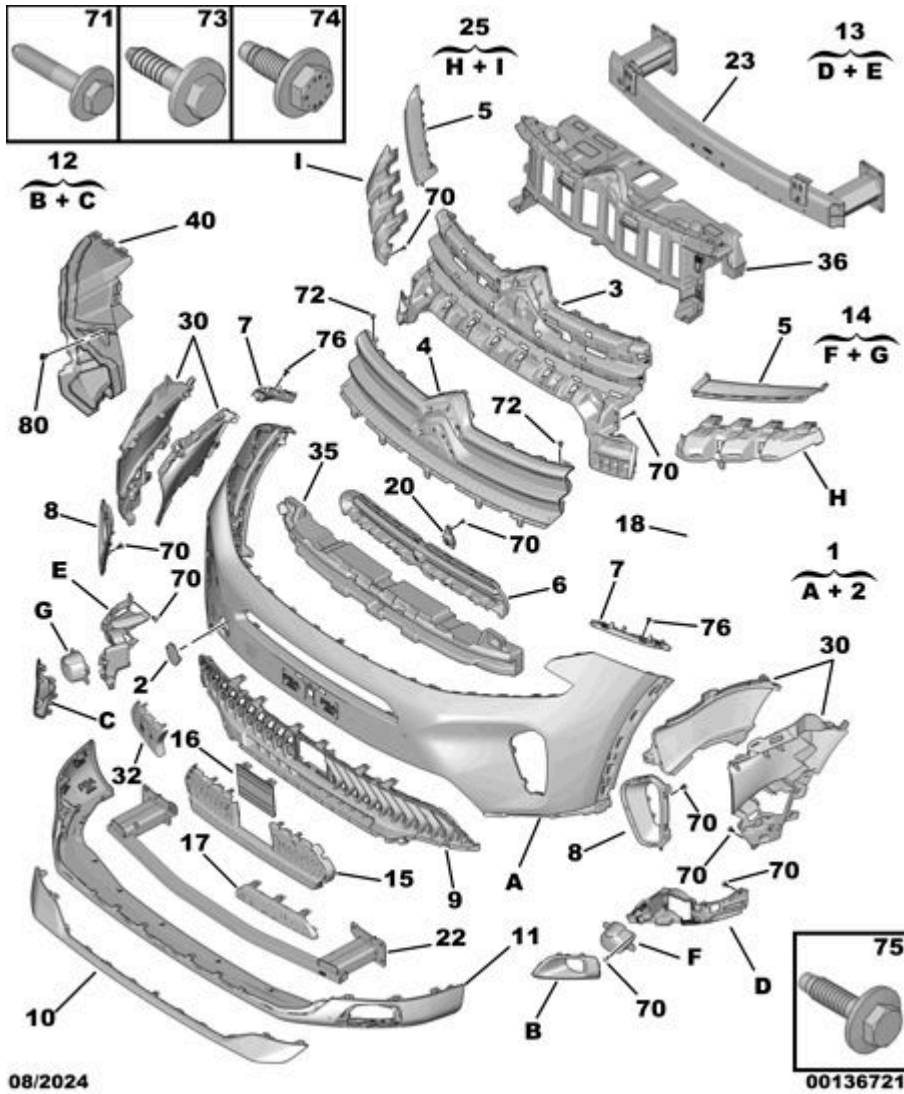

08.08.2024 617505A ÖN TAMPON

01	168622221T	REACH	01	ÖN TAMPON KKT - SOUS APRET PRÊTE A PEINDRE	
02	984317431T	REACH	01	GİRİŞ KAPAĞI KKT - SOUS APRET PRÊTE A PEINDRE	
03	98 430 194 80	REACH	01	ÖN PANJUR IZGARASI MESNEDİ	
04	98 432 248 80	REACH	01	ÖN TAMPON IZGARASI	
05	98 432 254 80	REACH	01	ÖN TAMPON GİYDİRMESİ SAĞ	
	98 432 255 80	REACH	01	SOL	
06	98 432 088 XT	REACH	01	ÖN TAMPON IZGARASI CENT FXT - CORNELIE SİYAH	
07	98 439 219 80	REACH	01	TAMPON MESNET TAKIMI SAĞ LATERAUX SOMUNLARLA BİRLİKTE TESLİM EDİLİR	
	98 439 221 80	REACH	01	SOL LATERAUX SOMUNLARLA BİRLİKTE TESLİM EDİLİR	
08	98 432 111 VR	REACH	01	ÖN TAMPON GİYDİRMESİ SAĞ LAT-D HVR - TURBO GRİ	
	98 432 121 VR	REACH	01	SOL LAT-G HVR - TURBO GRİ	
09	16 853 219 XT	REACH	01	ÖN TAMPON IZGARASI INFERIEUR FXT - CORNELIE SİYAH	
10	98 432 228 YS	REACH	01	ÖN TAMPON GİYDİRMESİ INFERIEUR FYS - GÜMÜŞ KROM	
11	16 853 225 XT	REACH	01	ÖN ETEK FXT - CORNELIE SİYAH	
12	16 853 218 XT	REACH	01	TAMPON GİYDİRME GRUBU FXT - CORNELIE SİYAH	
13	16 853 223 80	REACH	01	TAMPON MESNET TAKIMI	
18	98 106 171 80	REACH	01	ÖN TMP HAVA GİRİŞİ ARKA KANALI	
22	98 221 001 80	REACH	01	DARBE EMİCİSİ	
23	98 245 136 80	REACH	01	DARBE EMİCİSİ	
25	16 853 220 80	REACH	01	TAMPON MESNET TAKIMI	
30	16 853 221 80	REACH	01	TAMPON YAN TAKVİYELER SETİ SOL	
	16 853 222 80	REACH	01	SAĞ	
32	98 705 770 80	REACH	01	HAVA GİRİŞ IZGARASI TAPASI SOL INFERIEUR	

	98 705 771 80	REACH	01	SAĞ INFERIEUR
35	98 259 426 80	REACH	01	DARBE EMİCİSİ
36	98 498 502 XT	REACH	01	TAMPON KARKASI FXT - CORNELIE SİYAH
40	98 437 263 80	REACH	01	ÖN TMP HAVA GİRİŞİ ARKA KANALI
70	98 010 249 80	REACH	12	(MUL) VİDA RLX VIS FENTE LARG 4,5
72	96 834 207 80	REACH	02	VİDA
73	6922 A1	REACH	05	(MUL) RDL ALTİGEN BAŞ VİDA DIAM 6X100-30
74	98 021 863 80	REACH	08	H RCN VİDA M8X125-25
75	98 027 744 80	REACH	06	(MUL) RDL ALTİGEN BAŞ VİDA DIAM 6 X 100 - 25
76	98 098 400 80	REACH	06	VİDA M6X100-20
80	98 072 182 80	REACH	01	SÖKÜLEBİLİR PERÇİN GRIS